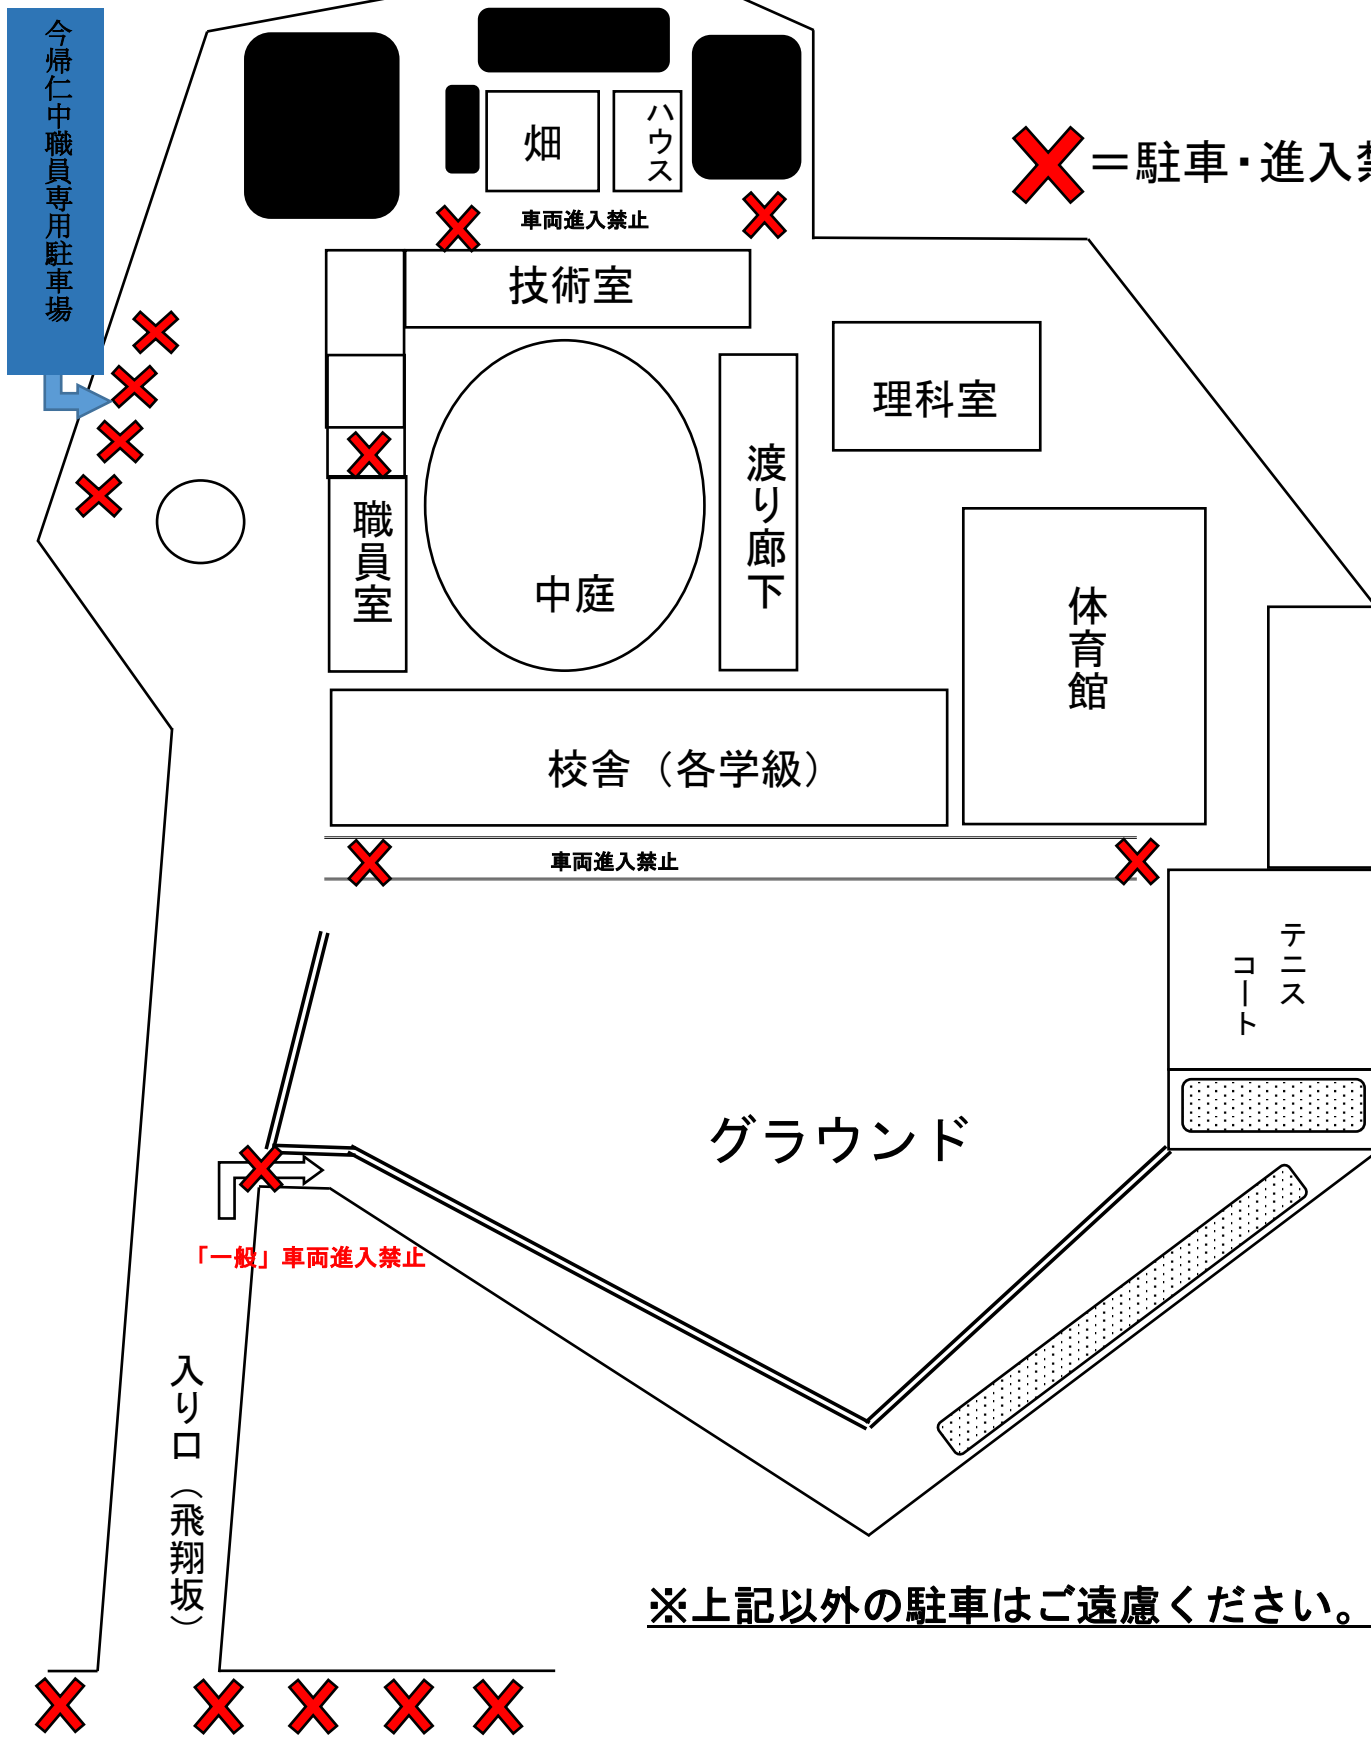

# 今帰仁中学校会場 駐車場配置図

■ = 一般駐車場

▨ = 専門部・道具運搬車  
監督・コーチ等

✕ = 駐車・進入禁止

※上記以外の駐車はご遠慮ください。